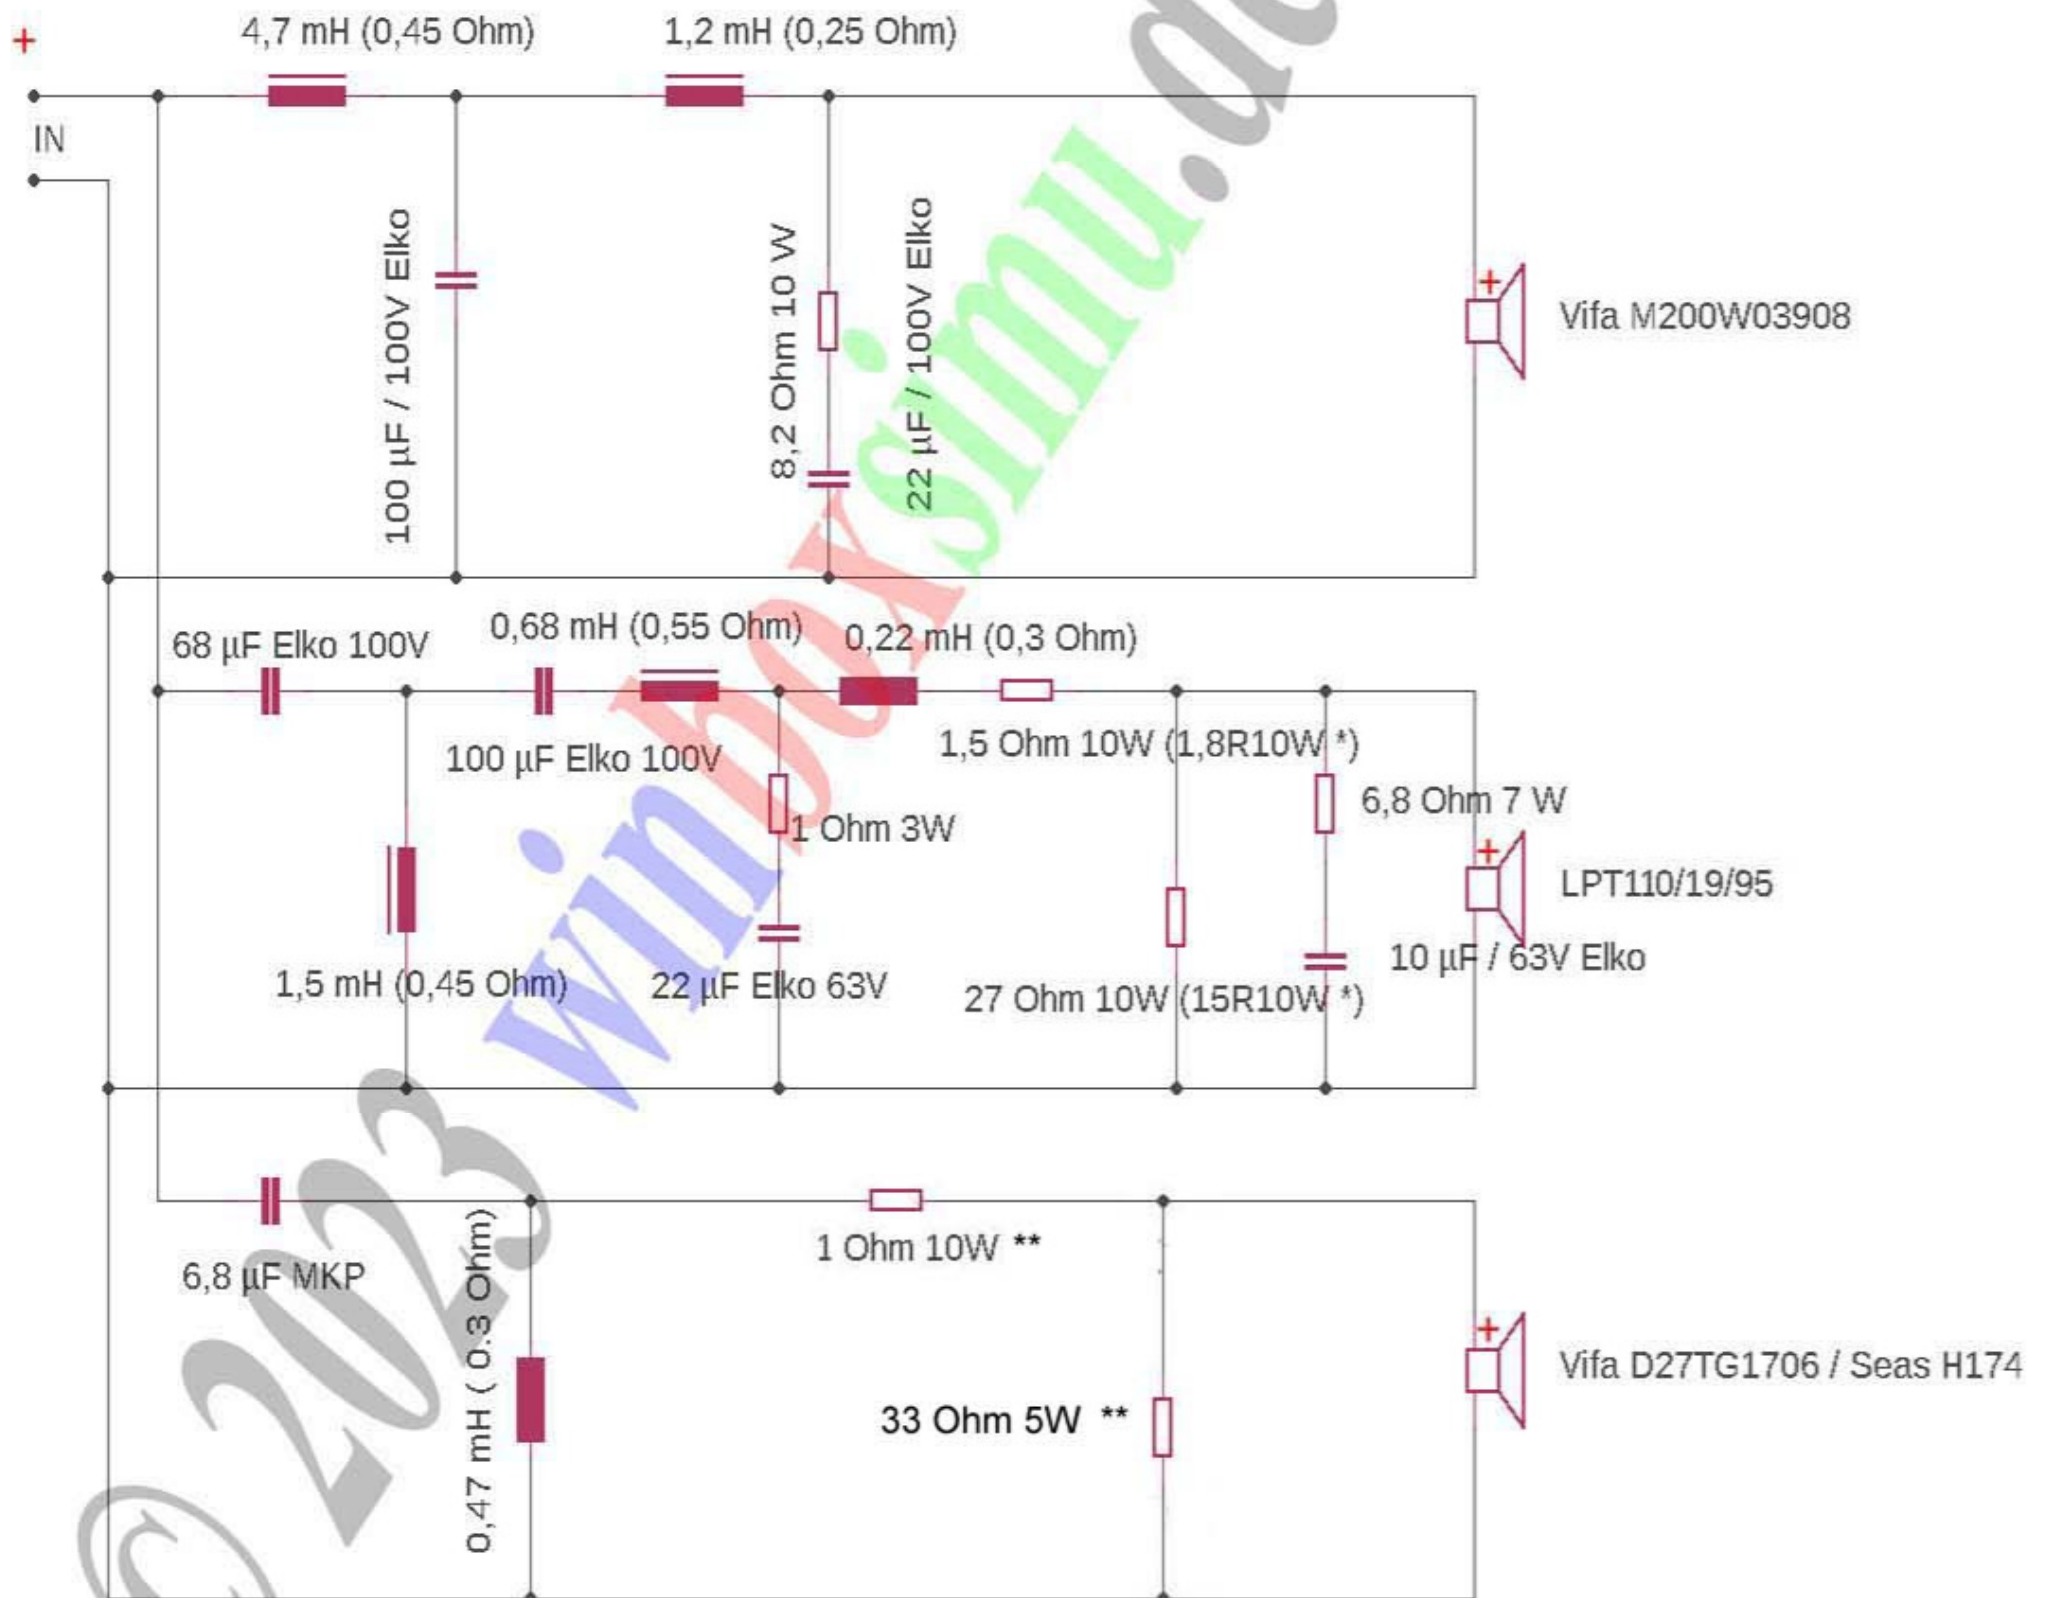

# Arcus TM-66

winboxsimu-Weiche

akustische Trennfrequenz 330/2.300 Hz

\*\* +1,5 dB Hochtonpegel bei Entfall