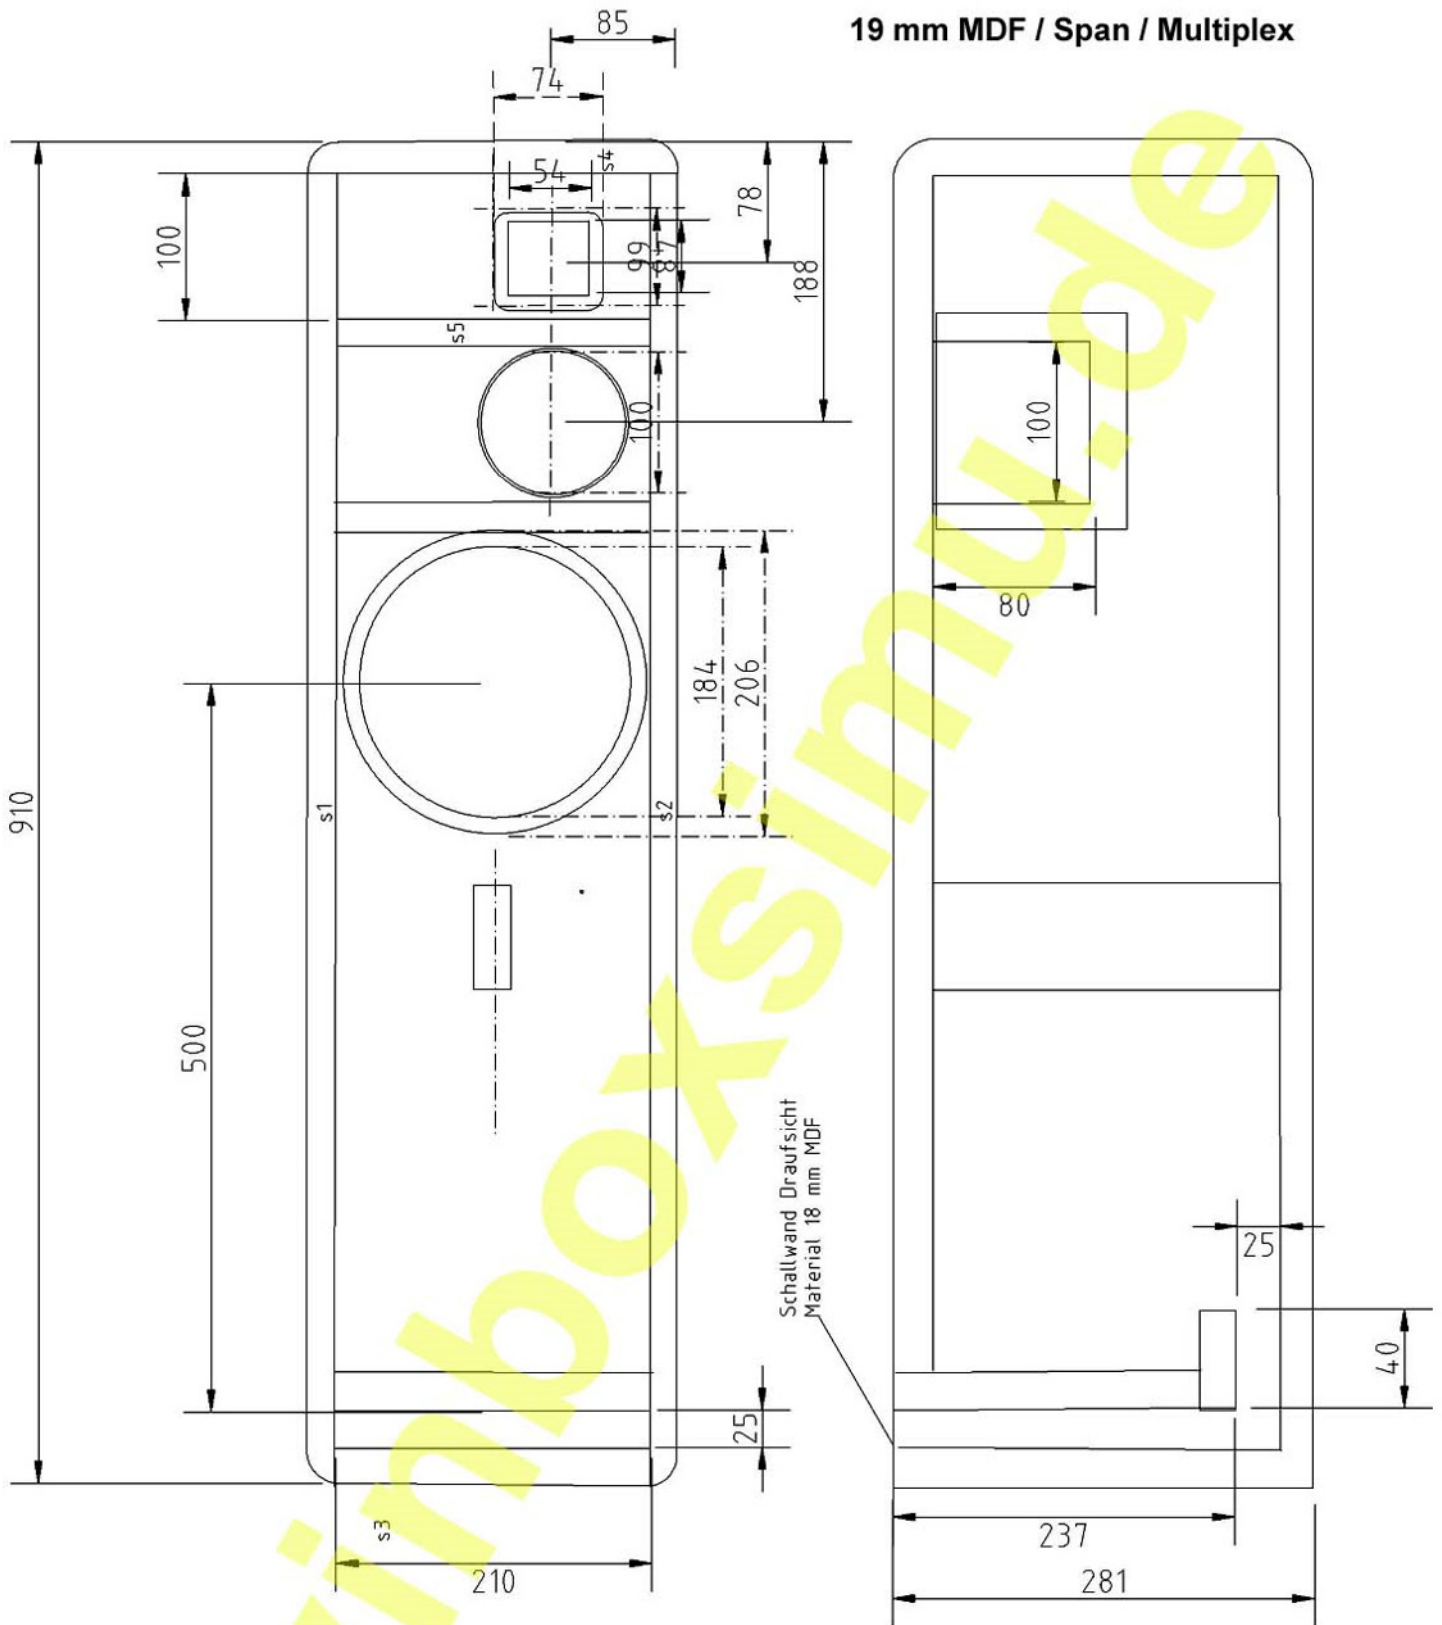

19 mm MDF / Span / Multiplex

KleeneDrei BR-standbox-Version

Copyright © 2021 not0815 winboxsimu.de