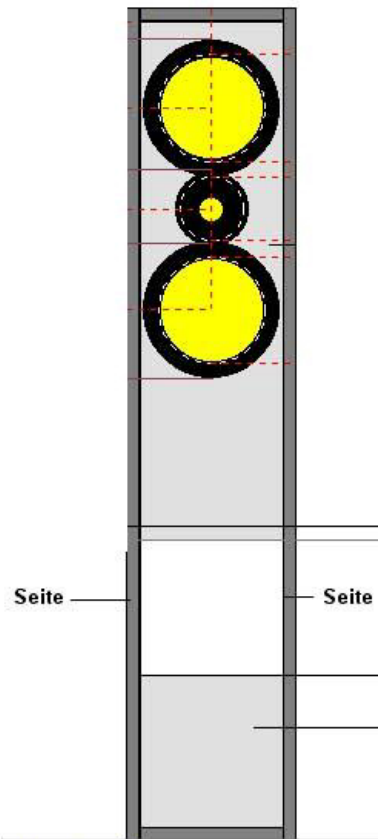

Maßstab 1 : 4

www.winboxsimu.de
not0815 Selbstbau-Lautsprecher TML FlicFlac

Dämpfungsplan