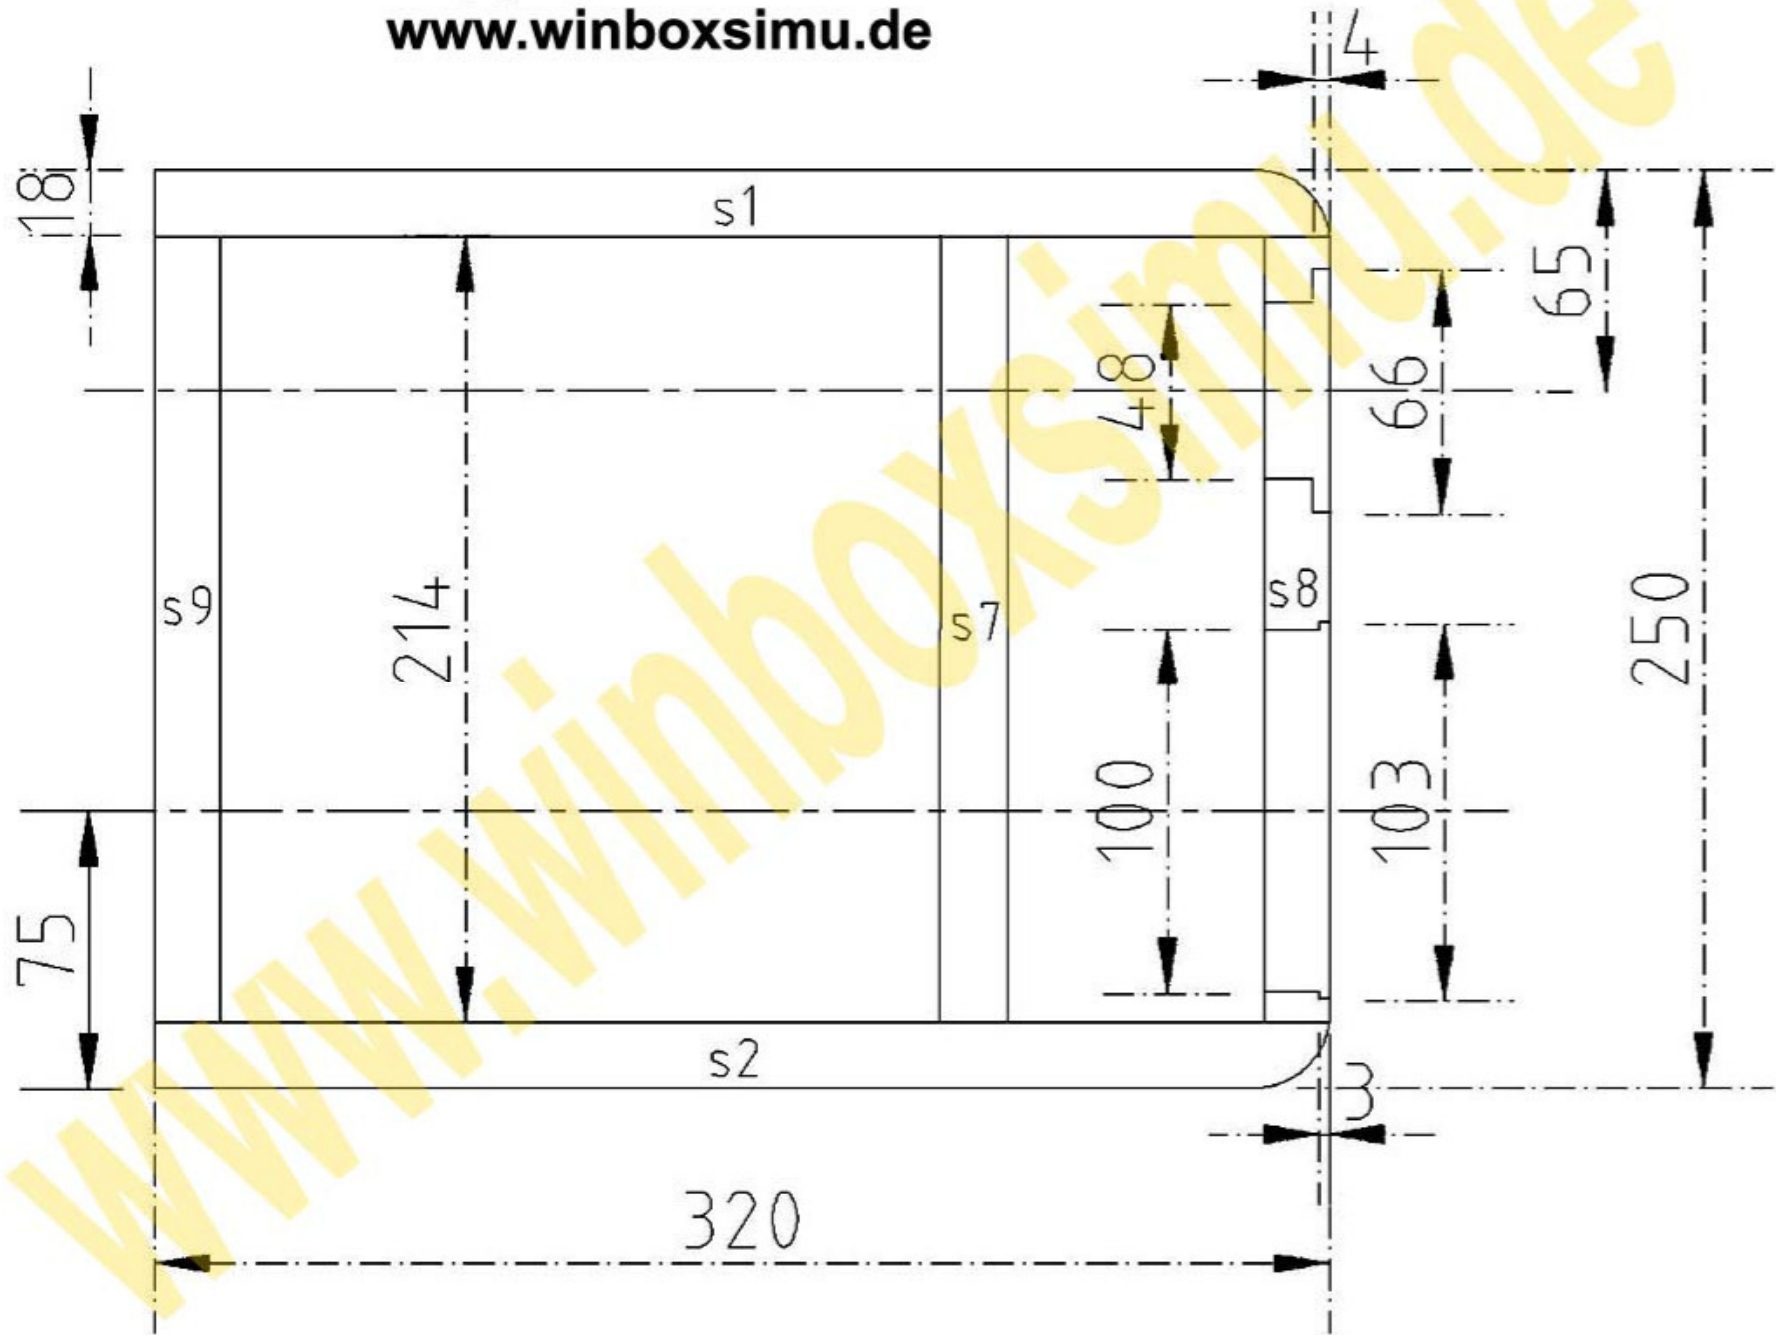

KleeneDrei

Copyright 2020 not0815

www.winboxsimu.de

Schallwand Draufsicht
Material 18 mm MDF

Schnitt A - B

KleeneDrei

Copyright 2020 not0815

www.winboxsimu.de

Schnitt C - D

KleeneDrei

Copyright 2020 not0815

www.winboxsimu.de

KleeneDrei

Copyright 2020 not0815

www.winboxsimu.de

Schnitt E - F