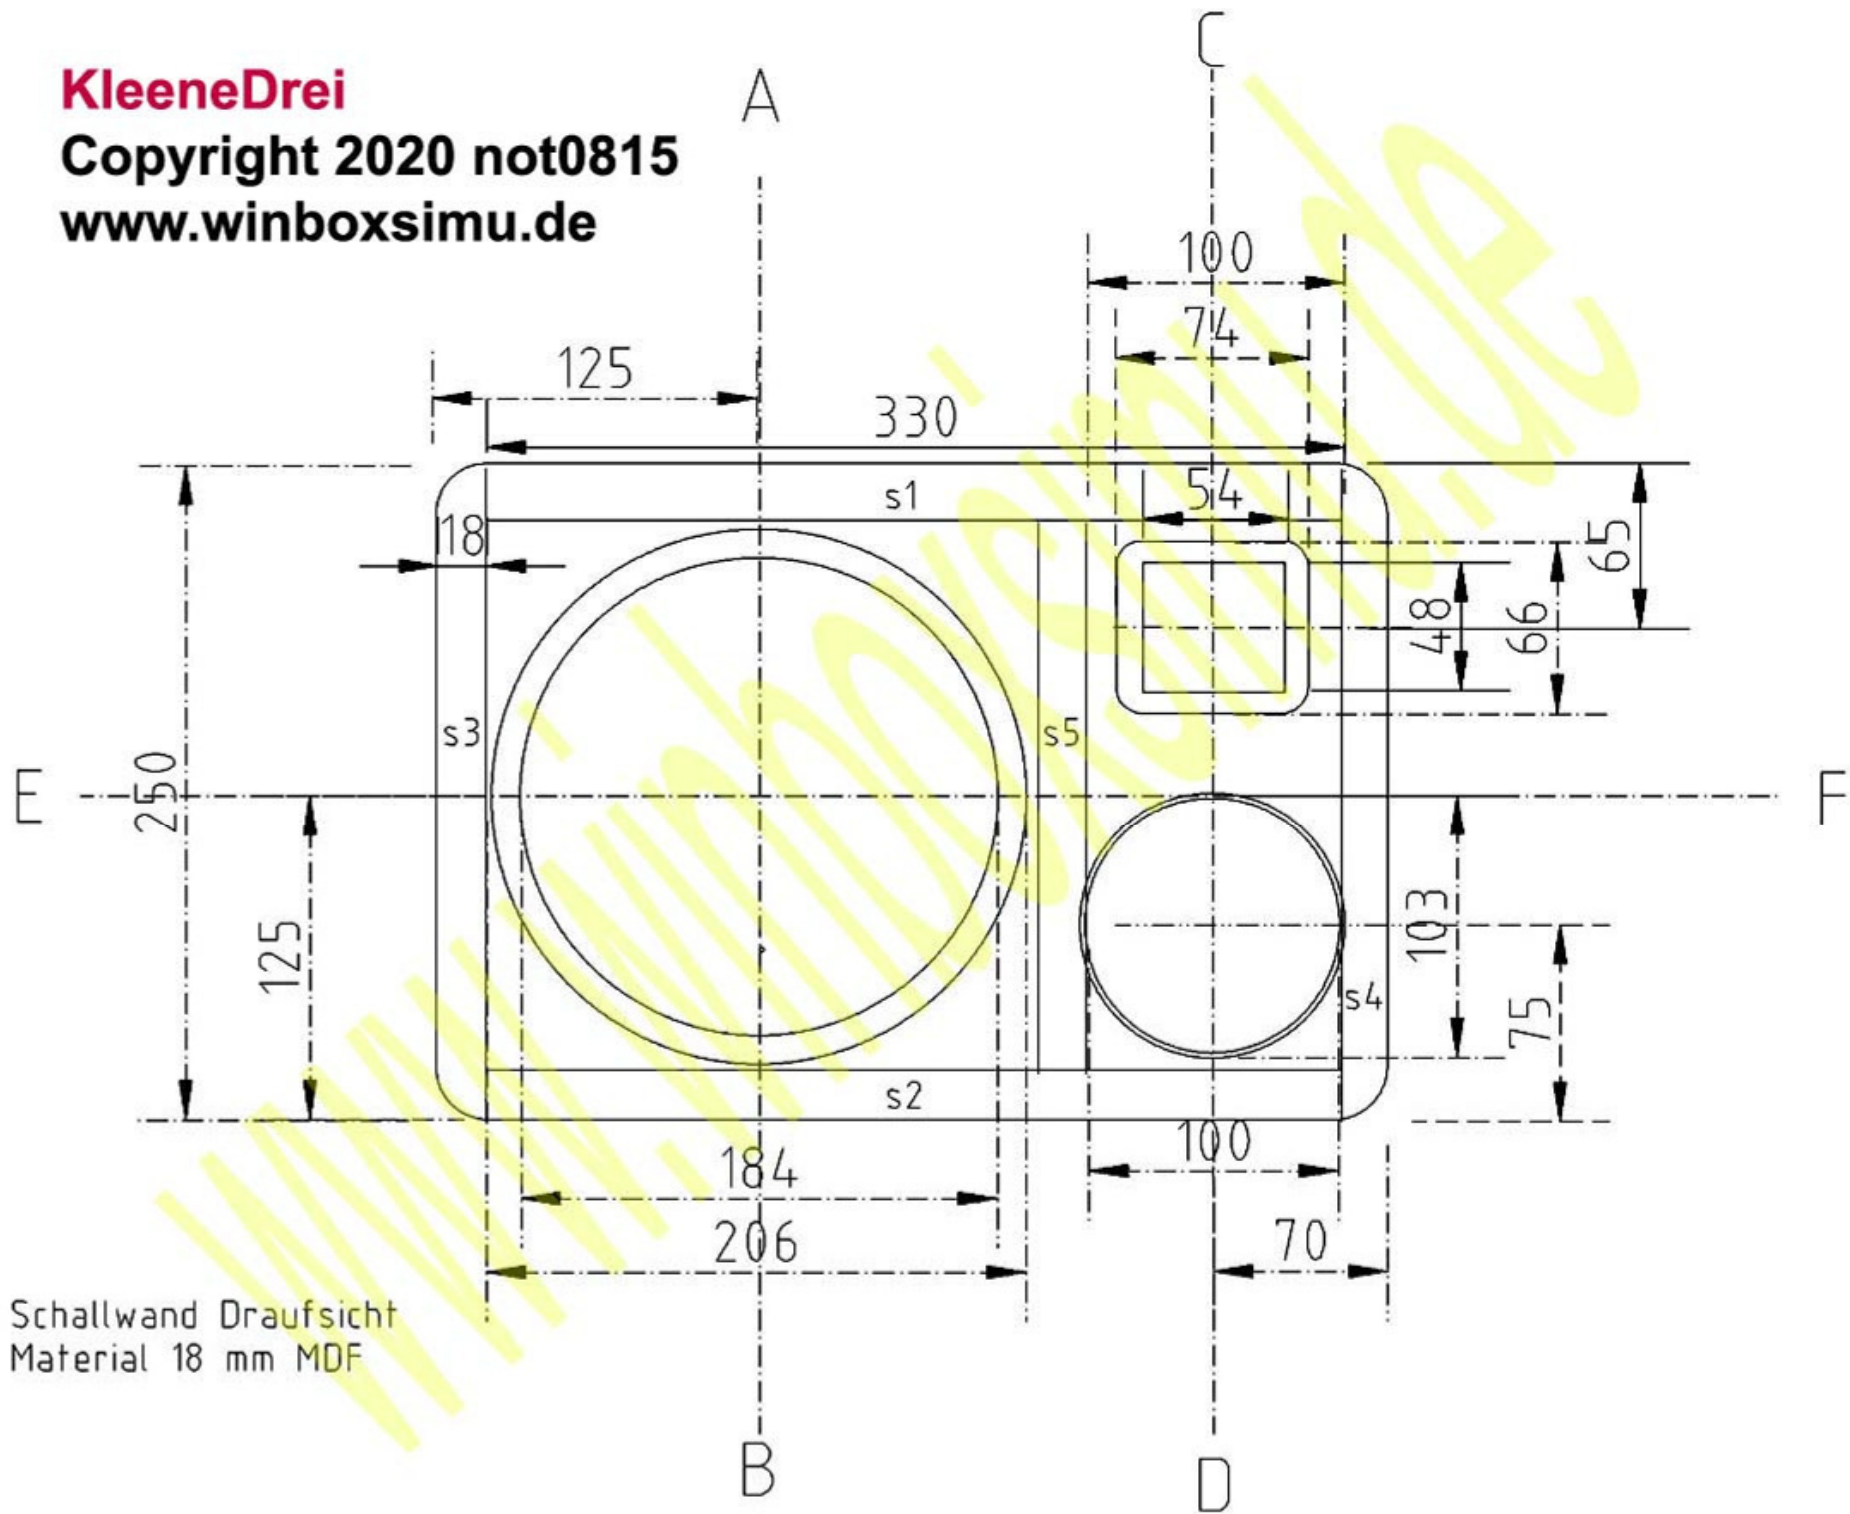

KleeneDrei

Copyright 2020 not0815

www.winboxsimu.de

Schallwand Draufsicht
Material 18 mm MDF

Schnitt A - B

KleeneDrei

Copyright 2020 not0815

www.winboxsimu.de

Schnitt C - D

KleeneDrei

Copyright 2020 not0815

www.winboxsimu.de

KleeneDrei

Copyright 2020 not0815

www.winboxsimu.de

Schnitt E - F