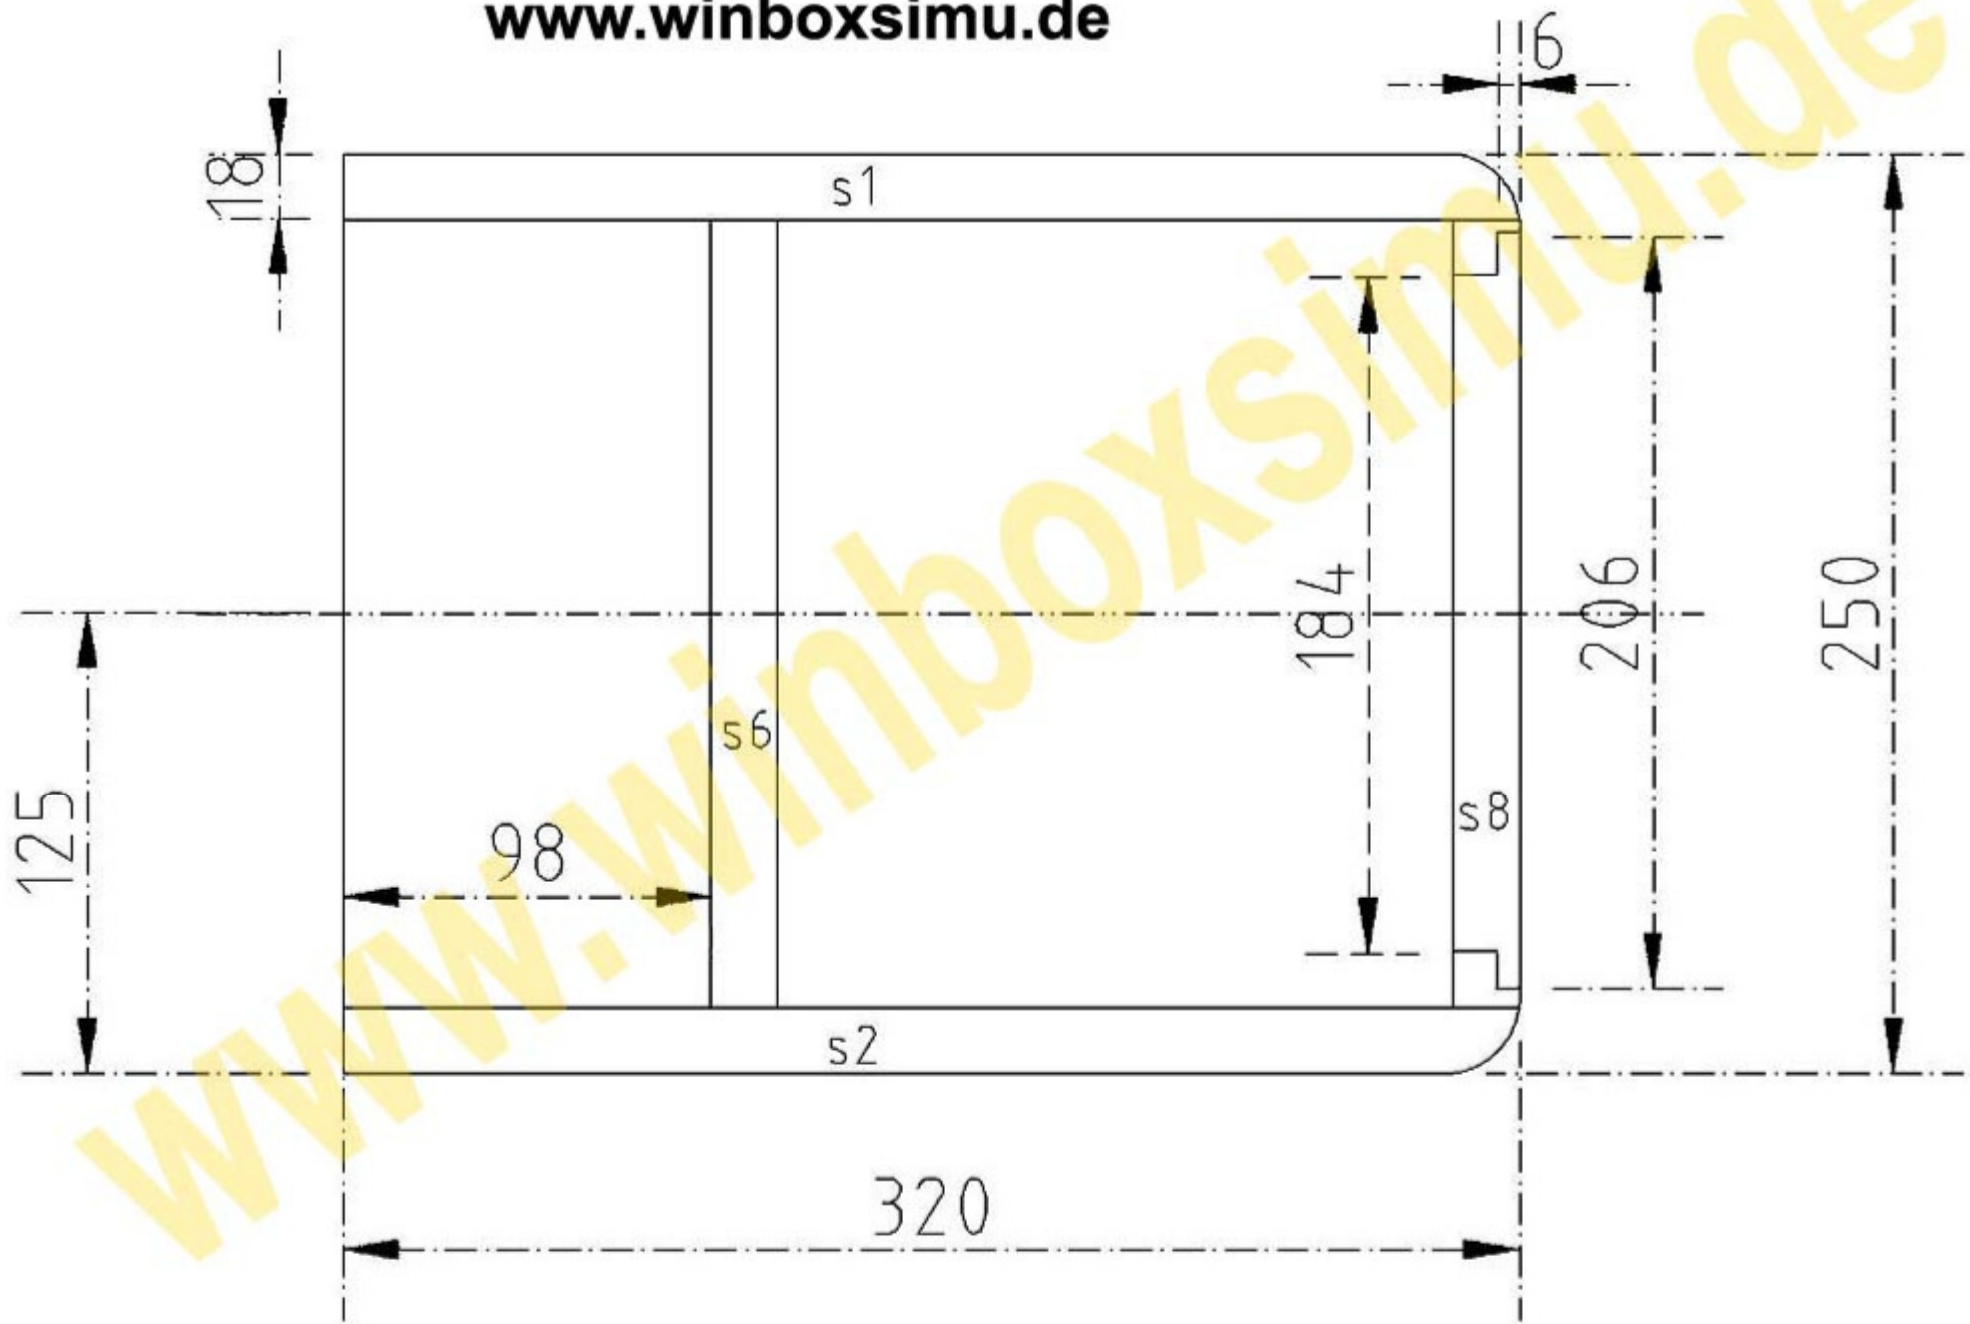

KleeneDrei

Copyright 2020 not0815

www.winboxsimu.de

Schallwand Draufsicht
Material 18 mm MDF

Schnitt A - B

KleeneDrei

Copyright 2020 not0815

www.winboxsimu.de

Schnitt C - D

KleeneDrei

Copyright 2020 not0815

www.winboxsimu.de

KleeneDrei

Copyright 2020 not0815

www.winboxsimu.de

Schnitt E - F